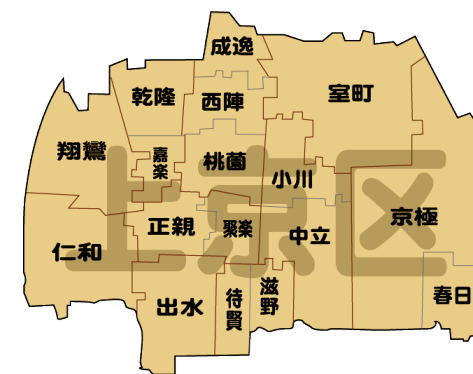

@カフェの目指すもの

@カフェとは…

同志社の学生が地域にかかわる**きっかけ**の場

学生が地域に出ることで

地域の活性化へ！

ボランティア支援室学生スタッフARCOは

「同志社つながる@カフェ」を通して、

学生が地域にでることのきっかけ作りをし、